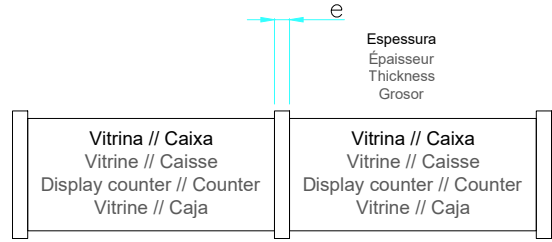

Data	Escala	Aprov.
2023/05/10	1:50	DEP

Kits de Acoplamento
Kits d'accouplement
Coupling Kits
Kits de acoplamientos

Cor da serigrafia (quando aplicável) - RAL 9006
Couleur de la sérigraphie (le cas échéant) - RAL 9006
Screen Printing Colour (Where applicable) - RAL 9006
Color de la serigrafía (Cuando corresponda) - RAL 9006

A Sem Painel (e=0) Sans panneau (e=0) Without Panel (e=0) Sin panel (e=0) Elementos de fixação Éléments fixation Fastening elements Elementos de fijación e= 0mm	B *0 Vidro transparente 8mm Verre transparent 8mm Transparent glass 8mm Vidrio transparente 8mm *1 Vidro pintado 8mm Verre peint 8mm Painted glass 8mm Vidrio pintado 8mm Painel 8mm Panneau 8mm Panel 8mm Panel 8mm Elementos de fixação Éléments fixation Fastening elements Elementos de fijación e= 8mm	C Painel 14mm Panneau 14mm Panel 14mm Panel 14mm Vidro duplo 14mm Double verre 14mm 14mm double glass Vidrio doble 14mm Elementos de fixação Éléments fixation Fastening elements Elementos de fijación e= 14mm	D Painel 30mm Panneau 30mm Panel 30mm Panel 30mm Elementos de fixação Éléments fixation Fastening elements Elementos de fijación e= 30mm
E Painel 19mm Panneau 19mm Panel 19mm Panel 19mm Vidro duplo 19mm Double verre 19mm 19mm double glass Vidrio doble 19mm Elementos de fixação Éléments fixation Fastening elements Elementos de fijación e= 19mm	F Painel 3mm Panneau 3mm Panel 3mm Panel 3mm Vidro pintado 10mm Verre peint 10mm Painted glass 10mm Vidrio pintado 10mm Elementos de fixação Éléments fixation Fastening elements Elementos de fijación e= 3mm	G Sem Painel Sans panneau Without Panel Sin panel Vidro transparente 8mm Verre transparent 8mm Transparent glass 8mm Vidrio transparente 8mm Elementos de fixação Éléments fixation Fastening elements Elementos de fijación e= 0mm	H Painel 3mm Panneau 3mm Panel 3mm Panel 3mm Elementos de fixação Éléments fixation Fastening elements Elementos de fijación e= 0mm
N/A Não aplicável N'est pas applicable Not applicable No aplicable			

	VS	CH	SLS	NT	AQ	BM	TR	PD	GL	CX	TV	BB	TV PD
VS	A	B0	B0	B0	D	D	B0	C	E	B1	B1	B0	B1
CH	B0	A	B0	B0	D	D	B0	C	E	B1	B1	B0	B1
SLS	B0	B0	A	B0	D	D	B0	C	E	B1	B1	B0	B1
NT	B0	B0	B0	A	B0	B0	B0	B0	E	B1	B1	B0	B1
AQ	D	D	D	B0	A	B0	D	B0	N/A	B1	B1	B0	B1
BM	D	D	D	B0	B0	A	D	B0	N/A	B1	B1	B0	B1
TR	B0	B0	B0	B0	D	D	A	C	E	B1	B1	B0	B1
PD	C	C	C	B0	B0	B0	C	A	E	B1	B1	B0	B1
GL	E	E	E	E	N/A	N/A	E	E	A	E	E	E	E
CX	B1	B1	B1	B1	B1	B1	B1	B1	E	A/H	B1	B1	F
TV	B1	B1	B1	B1	B1	B1	B1	B1	E	B1	A	B1	B1
BB	B0	B0	B0	B0	B0	B0	B0	B0	E	B1	B1	A	B1
TV PD	B1	B1	B1	B1	B1	B1	B1	B1	E	F	B1	B1	G

VS	Vitrinas Ventiladas Superior e Total
CH	Vitrina Chocolate
SLS	Vitrinas Saladas Superior e Total
NT	Vitrinas Neutras
AQ	Vitrinas Aquecida, Aquecida Ventilada, Tampo Aquecido
BM	Vitrinas Banho Maria
TR	Vitrinas Tampo Refrigerado Superior e Total
PD	Vitrina Padaria
GL	Vitrina Gelados
CX	Caixas 1N/2N, PMR, PMR TD
TV	Torres em vidro, Torre bombons, Torre RPB
TV PD	Torre Padaria
BB	Balcões Baixos VD, VD 1P, BB RPB

Todas as Dimensões em mm
Toutes les Dimensiones en mm
All dimensions in mm
Todas las Dimensiones en mm