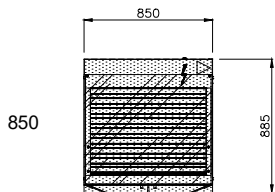

Todas as Dimensões em mm
 Toutes les Dimensiones en mm
 All dimensions in mm
 Todas las Dimensiones en mm

01
02
03
04
05
06
07
08
09

Data	Escala	Aprov.
2023/05/10	1:50	DEP

TBB KB VD (Torre de Bombons Kubo Vidros Direitos)
 (Kubo Tour Bonbons Vitres Droites)
 (Bombons Tower Kubo Straight Glass)
 (Kubo Torre de Bombones Vidrio Rectos)

01
02
03
04
05
06
07
08
09

Todas as Dimensões em mm
 Toutes les Dimensione en mm
 All dimensions in mm
 Todas las Dimensiones en mm

Data	Escala	Aprov.
2023/05/10	1:50	DEP

TV KB PD VD (Torre de Vidro Kubo Padaria Vidros Direitos)
 (Kubo Tour Viennoiserie Boulangerie Vitres Droites)
 (Glass Tower Kubo Bakery Straight Glass)
 (Kubo Torre de Cristal Panaderia Vidrio Rectos)

Escala / Écaille / Scale / Escala / Scala: 1/25

Lateral de vitrina
 Joue la Vitrine
 Display Case Side-Panels
 Lateral de Vitrina

⚡ Posicionamento do Quadro Eléctrico
 Positionnement Boîtier Électrique
 Control Panel Position
 Posición del Cuadro Eléctrico