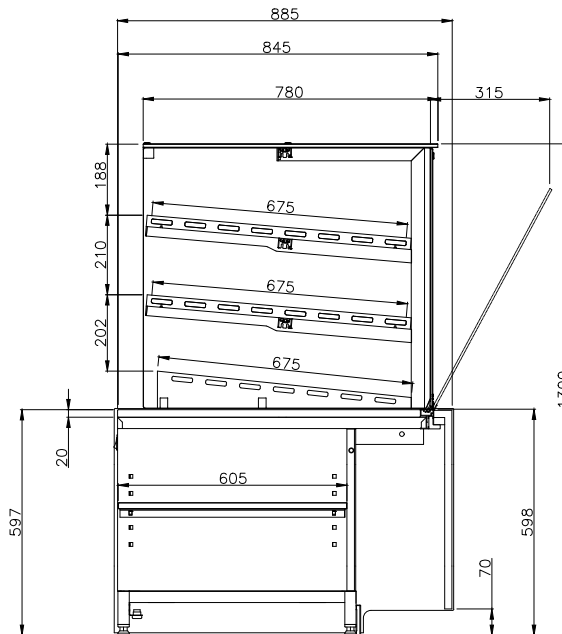

01
02
03
04
05
06
07
08
09

Todas as Dimensões em mm
 Toutes les Dimensione en mm
 All dimensions in mm
 Todas las Dimensiones en mm

Data	Escala	Aprov.
2023/05/10	1:50	DEP

TV KB PD VD (Torre de Vidro Kubo Padaria Vidros Direitos)
 (Kubo Tour Viennoiserie Boulangerie Vitres Droites)
 (Glass Tower Kubo Bakery Straight Glass)
 (Kubo Torre de Cristal Panaderia Vidrio Rectos)

Escala / Écaille / Scale / Escala / Scala: 1/25

Lateral de vitrina
 Joue la Vitrine
 Display Case Side-Panels
 Lateral de Vitrina

⚡ Posicionamento do Quadro Eléctrico
 Positionnement Boîtier Électrique
 Control Panel Position
 Posición del Cuadro Eléctrico

01
02
03
04
05
06
07
08
09

Todas as Dimensões em mm
 Toutes les Dimensione en mm
 All dimensions in mm
 Todas las Dimensiones en mm

Data	Escala	Aprov.
2023/05/10	1:50	DEP

TV KB RPB VD (Torre de Vidro Kubo RPB Vidros Direitos)
 (Tour Viennoiserie Kubo RPB Vitres Droites)
 (Glass Tower Kubo RPB Straight Glass)
 (Torre de Cristal Kubo RPB Vidrio Rectos)

01
02
03
04
05
06
07
08
09

Todas as Dimensões em mm
 Toutes les Dimensiones en mm
 All dimensions in mm
 Todas las Dimensiones en mm

Data	Escala	Aprov.
2023/05/10	1:50	DEP

Vitrinas Neutras
 Vitrine Neutre
 Display counter Neutral
 Vitrine Neutra