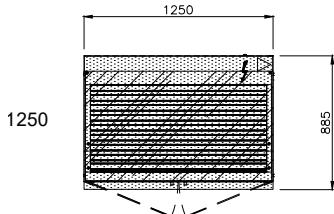

Todas as Dimensões em mm
 Toutes les Dimensiones en mm
 All dimensions in mm
 Todas las Dimensiones en mm

01
02
03
04
05
06
07
08
09

Data	Escala	Aprov.
2023/05/10	1:50	DEP

TBB KB VD (Torre de Bombons Kubo Vidros Direitos)
 (Kubo Tour Bonbons Vitres Droites)
 (Bombons Tower Kubo Straight Glass)
 (Kubo Torre de Bombones Vidrio Rectos)

01
02
03
04
05
06
07
08
09

Todas as Dimensões em mm
 Toutes les Dimensione en mm
 All dimensions in mm
 Todas las Dimensiones en mm

Data	Escala	Aprov.
2023/05/10	1:50	DEP

TV KB PD VD (Torre de Vidro Kubo Padaria Vidros Direitos)
 (Kubo Tour Viennoiserie Boulangerie Vitres Droites)
 (Glass Tower Kubo Bakery Straight Glass)
 (Kubo Torre de Cristal Panaderia Vidrio Rectos)

Escala / Écaille / Scale / Escala / Scala: 1/25

Lateral de vitrina
 Joue la Vitrine
 Display Case Side-Panels
 Lateral de Vitrina

⚡ Posicionamento do Quadro Eléctrico
 Positionnement Boîtier Électrique
 Control Panel Position
 Posición del Cuadro Eléctrico