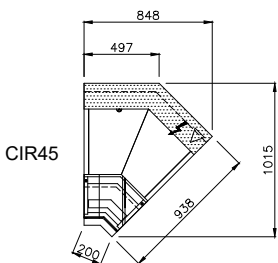

Todas as Dimensões em mm
 Toutes les Dimensione en mm
 All dimensions in mm
 Todas las Dimensiones en mm

Mod. 165/03
 Desenhos propriedade da José Júlio Jordão, Lda, contendo informação Confidencial.
 Reservados todos os Direitos de Propriedade Intelectual e Industrial.
 Interditada a reprodução, transmissão a terceiros ou utilização para qualquer finalidade sem consentimento prévio da José Júlio Jordão, Lda.

Lateral de vitrina
 Joue la Vitrine
 Display Case Side-Panels
 Lateral de Vitrina

⚡ Posicionamento do Quadro Eléctrico
 Positionnement Boîtier Électrique
 Control Panel Position
 Posición del Cuadro Eléctrico