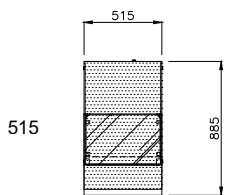

Lateral de vitrina
Joue la Vitrine
Display Case Side-Panels
Lateral de Vitrina

Mod. 165/03
Desenhos propriedade da José Júlio Jordão, Lda, contendo informação Confidencial.
Reservados todos os Direitos de Propriedade Intelectual e Industrial.
Interditada a reprodução, transmissão a terceiros ou utilização para qualquer finalidade sem consentimento prévio da José Júlio Jordão, Lda.

01
02
03
04
05
06
07
08
09

Todas as Dimensões em mm
Toutes les Dimensione en mm
All dimensions in mm
Todas las Dimensiones en mm