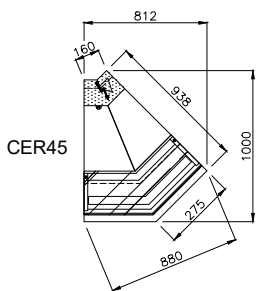

Todas as Dimensões em mm
 Toutes les Dimensione en mm
 All dimensions in mm
 Todas las Dimensiones en mm

Mod. 165/03
 Desenhos propriedade da José Júlio Jordão, Lda, contendo informação Confidencial.
 Reservados todos os Direitos de Propriedade Intelectual e Industrial.
 Interditada a reprodução, transmissão a terceiros ou utilização para qualquer finalidade sem consentimento prévio da José Júlio Jordão, Lda.

01
02
03
04
05
06
07
08
09

Data	Escala	Aprov.
2023/05/10	1:50	DEP

V KB NT ** (Vitrina Kubo Neutra)
 (Vitrine Kubo Neutre)
 (Display counter Kubo Neutral)
 (Vitrine Kubo Neutra)

**VD

**VUV

Escala / Écaille / Scale / Escala / Scala: 1/25

Lateral de vitrina
 Joue la Vitrine
 Display Case Side-Panels
 Lateral de Vitrina

⚡ Posicionamento do Quadro Eléctrico
 Positionnement Boîtier Électrique
 Control Panel Position
 Posición del Cuadro Eléctrico