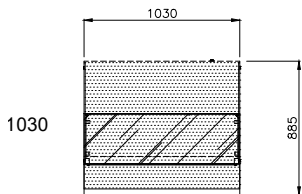

Lateral de vitrina
Joue la Vitrine
Display Case Side-Panels
Lateral de Vitrina

Mod. 165/03
Desenhos propriedade da José Júlio Jordão, Lda, contendo informação Confidencial.
Reservados todos os Direitos de Propriedade Intelectual e Industrial.
Interditada a reprodução, transmissão a terceiros ou utilização para qualquer finalidade sem consentimento prévio da José Júlio Jordão, Lda.

01
02
03
04
05
06
07
08
09

Todas as Dimensões em mm
Toutes les Dimensione en mm
All dimensions in mm
Todas las Dimensiones en mm