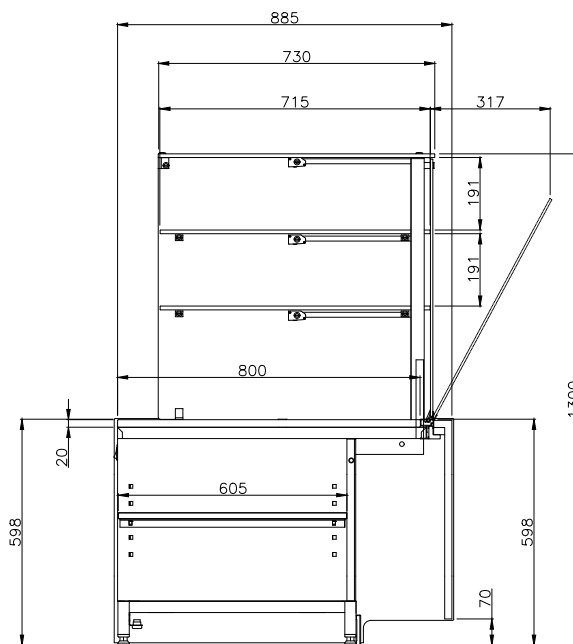

Data	Escala	Aprov.
2023/05/10	1:50	DEP

TV KB VD (Torre de Vidro Kubo Vidros Direitos)
(Tour Viennoiserie Kubo Vitres Droites)
(Glass Tower Kubo Straight Glass)
(Torre de Cristal Kubo Vidrio Rectos)

Escala / Écaille / Scale / Escala / Scala: 1/25