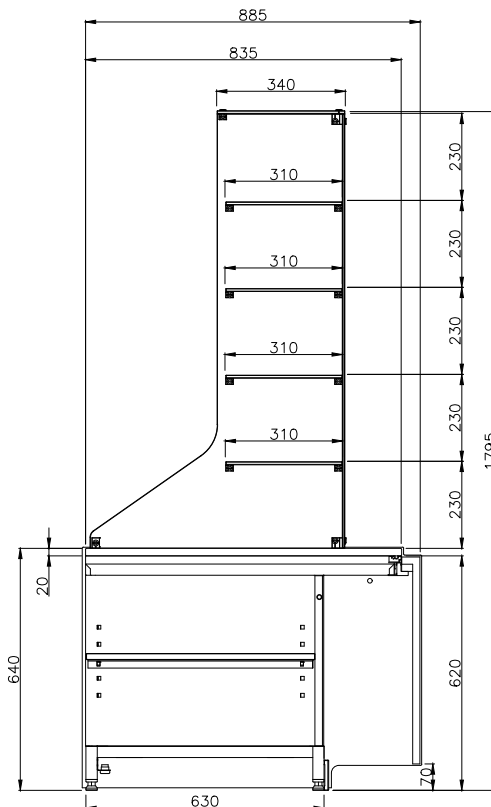

Escala / Écaille / Scale / Escala / Scala: 1/25

Lateral de vitrina
 Joue la Vitrine
 Display Case Side-Panels
 Lateral de Vitrina

⚡ Posicionamento do Quadro Eléctrico
 Positionnement Boîter Électrique
 Control Panel Position
 Posición del Cuadro Eléctrico

Todas as Dimensões em mm
 Toutes les Dimensiones en mm
 All dimensions in mm
 Todas las Dimensiones en mm

01
02
03
04
05
06
07
08
09

Data	Escala	Aprov.
2023/05/10	1:50	DEP

TBB KB VD (Torre de Bombons Kubo Vidros Direitos)
 (Kubo Tour Bonbons Vitres Droites)
 (Bombons Tower Kubo Straight Glass)
 (Kubo Torre de Bombones Vidrio Rectos)