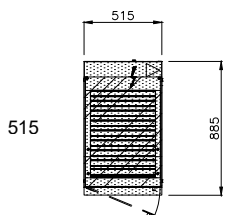

Todas as Dimensões em mm
 Toutes les Dimensiones en mm
 All dimensions in mm
 Todas las Dimensiones en mm

01
02
03
04
05
06
07
08
09

Data	Escala	Aprov.
2023/05/10	1:50	DEP

TBB KB VD (Torre de Bombons Kubo Vidros Direitos)
 (Kubo Tour Bonbons Vitres Droites)
 (Bombons Tower Kubo Straight Glass)
 (Kubo Torre de Bombones Vidrio Rectos)

01
02
03
04
05
06
07
08
09

Todas as Dimensões em mm
 Toutes les Dimensione en mm
 All dimensions in mm
 Todas las Dimensiones en mm

Data	Escala	Aprov.
2023/05/10	1:50	DEP

TV KB PD VD (Torre de Vidro Kubo Padaria Vidros Direitos)
 (Kubo Tour Viennoiserie Boulangerie Vitres Droites)
 (Glass Tower Kubo Bakery Straight Glass)
 (Kubo Torre de Cristal Panaderia Vidrio Rectos)

Escala / Écaille / Scale / Escala / Scala: 1/25

Lateral de vitrina
 Joue la Vitrine
 Display Case Side-Panels
 Lateral de Vitrina

⚡ Posicionamento do Quadro Eléctrico
 Positionnement Boîtier Électrique
 Control Panel Position
 Posición del Cuadro Eléctrico