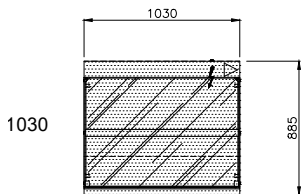

Lateral de vitrina
Joue la Vitrine
Display Case Side-Panels
Lateral de Vitrina

⚡ Posicionamento do Quadro Eléctrico
Positionnement Boîter Électrique
Control Panel Position
Posición del Cuadro Eléctrico

▷ Ponto de Alimentação Eléctrica
Point d'Alimentation Électrique
Electric Power Supply
Punto de Alimentación Eléctrica

Mod. 165/03
Desenhos propriedade da José Júlio Jordão, Lda, contendo informação Confidencial.
Reservados todos os Direitos de Propriedade Intelectual e Industrial.
Interditada a reprodução, transmissão a terceiros ou utilização para qualquer finalidade sem consentimento prévio da José Júlio Jordão, Lda.

Todas as Dimensões em mm
Toutes les Dimensiones en mm
All dimensions in mm
Todas las Dimensiones en mm

01
02
03
04
05
06
07
08
09