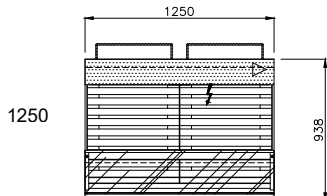

Escala / Écaille / Scale / Escala / Scala: 1/25

Lateral de vitrina
Joue la Vitrine
Display Case Side-Panels
Lateral de Vitrina

⚡ Posicionamento do Quadro Eléctrico
Positionnement Boîtier Électrique
Control Panel Position
Posición del Cuadro Eléctrico

VD Vidro Direito
Vitres Droites
Straight Glass
Vidrio Rectos

▷ Ponto de Alimentação Eléctrica
Point d'Alimentation Électrique
Electric Power Supply
Punto de Alimentación Eléctrica

VUV Vidros Colados
Vitres Collé
Glued Glass
Vidrio Pegado

(a) * - Tabuleiro para migalhas em plástico
- Plateau à miettes, en plastique
- Crumbs tray plastic
- Bandeja de plástico de migalhas

Todas as Dimensões em mm
Toutes les Dimensione en mm
All dimensions in mm
Todas las Dimensiones en mm

Mod. 165/03
Desenhos propriedade da José Júlio Jordão, Lda, contendo informação Confidencial.
Reservados todos os Direitos de Propriedade Intelectual e Industrial.
Interdita a reprodução, transmissão a terceiros ou utilização para qualquer finalidade sem consentimento prévio da José Júlio Jordão, Lda.

01
02
03
04
05
06
07
08
09
10