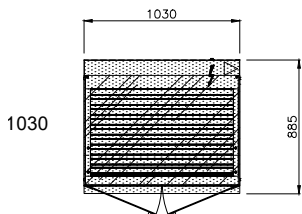

Todas as Dimensões em mm
 Toutes les Dimensiones en mm
 All dimensions in mm
 Todas las Dimensiones en mm

01
02
03
04
05
06
07
08
09

Data	Escala	Aprov.
2023/05/10	1:50	DEP

TBB KB VD (Torre de Bombons Kubo Vidros Direitos)
 (Kubo Tour Bonbons Vitres Droites)
 (Bombons Tower Kubo Straight Glass)
 (Kubo Torre de Bombones Vidrio Rectos)

01
02
03
04
05
06
07
08
09

Todas as Dimensões em mm
 Toutes les Dimensione en mm
 All dimensions in mm
 Todas las Dimensiones en mm

Data	Escala	Aprov.
2023/05/10	1:50	DEP

TV KB PD VD (Torre de Vidro Kubo Padaria Vidros Direitos)
 (Kubo Tour Viennoiserie Boulangerie Vitres Droites)
 (Glass Tower Kubo Bakery Straight Glass)
 (Kubo Torre de Cristal Panaderia Vidrio Rectos)

Escala / Écaille / Scale / Escala / Scala: 1/25

Lateral de vitrina
 Joue la Vitrine
 Display Case Side-Panels
 Lateral de Vitrina

⚡ Posicionamento do Quadro Eléctrico
 Positionnement Boîtier Électrique
 Control Panel Position
 Posición del Cuadro Eléctrico