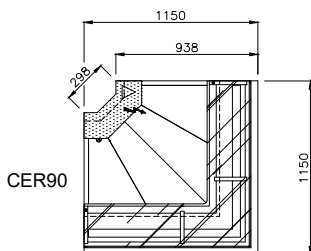

Todas as Dimensões em mm
 Toutes les Dimensione en mm
 All dimensions in mm
 Todas las Dimensiones en mm

Mod. 165/03
 Desenhos propriedade da José Júlio Jordão, Lda, contendo informação Confidencial.
 Reservados todos os Direitos de Propriedade Intelectual e Industrial.
 Interditada a reprodução, transmissão a terceiros ou utilização para qualquer finalidade sem consentimento prévio da José Júlio Jordão, Lda.

Lateral de vitrina
 Joue la Vitrine
 Display Case Side-Panels
 Lateral de Vitrina

⚡ Posicionamento do Quadro Eléctrico
 Positionnement Boîtier Électrique
 Control Panel Position
 Posición del Cuadro Eléctrico