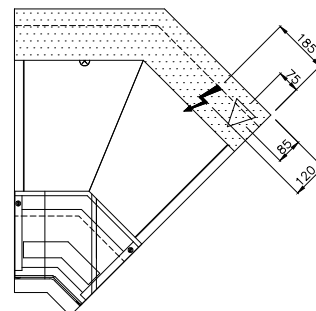

Vitrine Neutra CIR45
Vitrine Neutre CIR45
Display counter Neutral CIR45
Vitrine Neutra CIR45