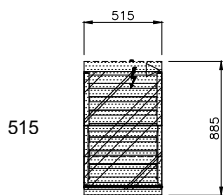

01
02
03
04
05
06
07
08
09

Todas as Dimensões em mm
 Toutes les Dimensione en mm
 All dimensions in mm
 Todas las Dimensiones en mm

Data	Escala	Aprov.
2023/05/10	1:50	DEP

TV KB RPB VD (Torre de Vidro Kubo RPB Vidros Direitos)
 (Tour Viennoiserie Kubo RPB Vitres Droites)
 (Glass Tower Kubo RPB Straight Glass)
 (Torre de Cristal Kubo RPB Vidrio Rectos)

Escala / Écaille / Scale / Escala / Scala: 1/25

Lateral de vitrina
 Joue la Vitrine
 Display Case Side-Panels
 Lateral de Vitrine

⚡ Posicionamento do Quadro Eléctrico
 Positionnement Boîtier Électrique
 Control Panel Position
 Posición del Cuadro Eléctrico