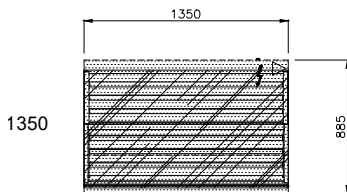

01
02
03
04
05
06
07
08
09

Todas as Dimensões em mm
 Toutes les Dimensione en mm
 All dimensions in mm
 Todas las Dimensiones en mm

Data	Escala	Aprov.
2023/05/10	1:50	DEP

TV KB RPB VD (Torre de Vidro Kubo RPB Vidros Direitos)
 (Tour Viennoiserie Kubo RPB Vitres Droites)
 (Glass Tower Kubo RPB Straight Glass)
 (Torre de Cristal Kubo RPB Vidrio Rectos)

Escala / Écaille / Scale / Escala / Scala: 1/25

Lateral de vitrina
 Joue la Vitrine
 Display Case Side-Panels
 Lateral de Vitrine

⚡ Posicionamento do Quadro Eléctrico
 Positionnement Boîtier Électrique
 Control Panel Position
 Posición del Cuadro Eléctrico