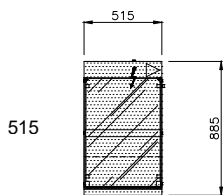

Lateral de vitrina
Joue la Vitrine
Display Case Side-Panels
Lateral de Vitrina

⚡ Posicionamento do Quadro Eléctrico
Positionnement Boîter Électrique
Control Panel Position
Posición del Cuadro Eléctrico

▷ Ponto de Alimentação Eléctrica
Point d'Alimentation Électrique
Electric Power Supply
Punto de Alimentación Eléctrica

Mod. 165/03
Desenhos propriedade da José Júlio Jordão, Lda, contendo informação Confidencial.
Reservados todos os Direitos de Propriedade Intelectual e Industrial.
Interditada a reprodução, transmissão a terceiros ou utilização para qualquer finalidade sem consentimento prévio da José Júlio Jordão, Lda.

Todas as Dimensões em mm
Toutes les Dimensiones en mm
All dimensions in mm
Todas las Dimensiones en mm

01
02
03
04
05
06
07
08
09