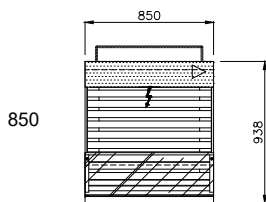

Todas as Dimensões em mm
 Toutes les Dimensione en mm
 All dimensions in mm
 Todas las Dimensiones en mm

Data	Escala	Aprov.
2023/05/10	1:50	DEP

V KB PD ** (Vitrina Kubo Padaria)
 (Vitrine Kubo Boulangerie)
 (Display counter Kubo Bakery)
 (Vitrine Kubo Panadería)

**VD

**VUV

Escala / Écaille / Scale / Escala / Scala: 1/25

Lateral de vitrina
 Joue la Vitrine
 Display Case Side-Panels
 Lateral de Vitrina

⚡ Posicionamento do Quadro Eléctrico
 Positionnement Boîtier Électrique
 Control Panel Position
 Posición del Cuadro Eléctrico