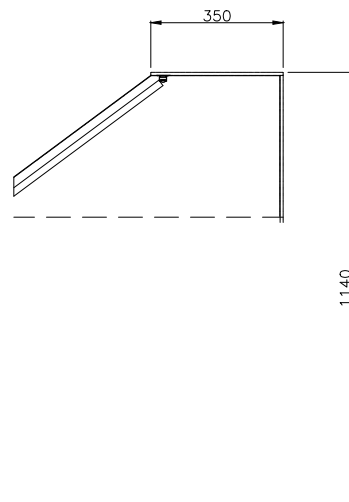

Escala / Écaille / Scale / Escala / Scala: 1/25