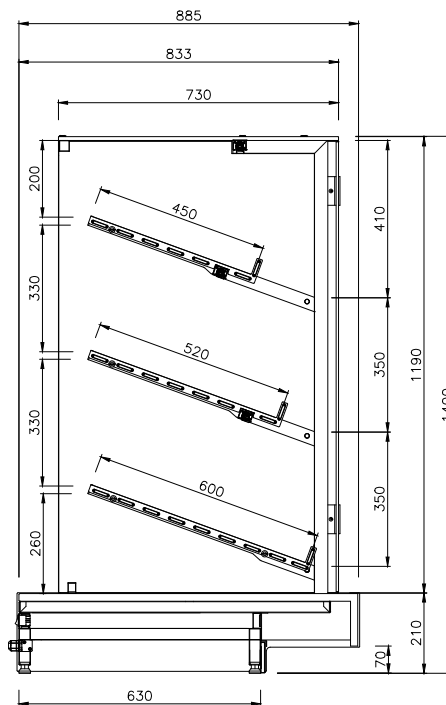

Todas as Dimensões em mm
 Toutes les Dimensione en mm
 All dimensions in mm
 Todas las Dimensiones en mm

Data	Escala	Aprov.
2023/05/10	1:50	DEP

V KB PD ** (Vitrina Kubo Padaria)
 (Vitrine Kubo Boulangerie)
 (Display counter Kubo Bakery)
 (Vitrine Kubo Panadería)

Todas as Dimensões em mm
 Toutes les Dimensiones en mm
 All dimensions in mm
 Todas las Dimensiones en mm

01
02
03
04
05
06
07
08
09

Data	Escala	Aprov.
2023/05/10	1:50	DEP

TBB KB VD (Torre de Bombons Kubo Vidros Direitos)
 (Kubo Tour Bonbons Vitres Droites)
 (Bombons Tower Kubo Straight Glass)
 (Kubo Torre de Bombones Vidrio Rectos)

Escala / Écaille / Scale / Escala / Scala: 1/25

Lateral de vitrina
 Joue la Vitrine
 Display Case Side-Panels
 Lateral de Vitrina

Mod. 165/03
 Desenhos propriedade da José Júlio Jordão, Lda, contendo informação Confidencial.
 Reservados todos os Direitos de Propriedade Intelectual e Industrial.
 Interditada a reprodução, transmissão a terceiros ou utilização para qualquer finalidade sem consentimento prévio da José Júlio Jordão, Lda.

01
02
03
04
05
06
07
08
09

Todas as Dimensões em mm
 Toutes les Dimensione en mm
 All dimensions in mm
 Todas las Dimensiones en mm

Data	Escala	Aprov.
2023/05/10	1:50	DEP

TV KB PD VD (Torre de Vidro Kubo Padaria Vidros Direitos)
 (Kubo Tour Viennoiserie Boulangerie Vitres Droites)
 (Glass Tower Kubo Bakery Straight Glass)
 (Kubo Torre de Cristal Panaderia Vidrio Rectos)