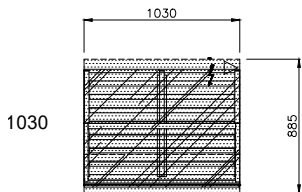

01
02
03
04
05
06
07
08
09

Todas as Dimensões em mm
 Toutes les Dimensione en mm
 All dimensions in mm
 Todas las Dimensiones en mm

Data	Escala	Aprov.
2023/05/10	1:50	DEP

TV KB RPB VD (Torre de Vidro Kubo RPB Vidros Direitos)
 (Tour Viennoiserie Kubo RPB Vitres Droites)
 (Glass Tower Kubo RPB Straight Glass)
 (Torre de Cristal Kubo RPB Vidrio Rectos)

Escala / Écaille / Scale / Escala / Scala: 1/25

Lateral de vitrina
 Joue la Vitrine
 Display Case Side-Panels
 Lateral de Vitrine

⚡ Posicionamento do Quadro Eléctrico
 Positionnement Boîtier Électrique
 Control Panel Position
 Posición del Cuadro Eléctrico